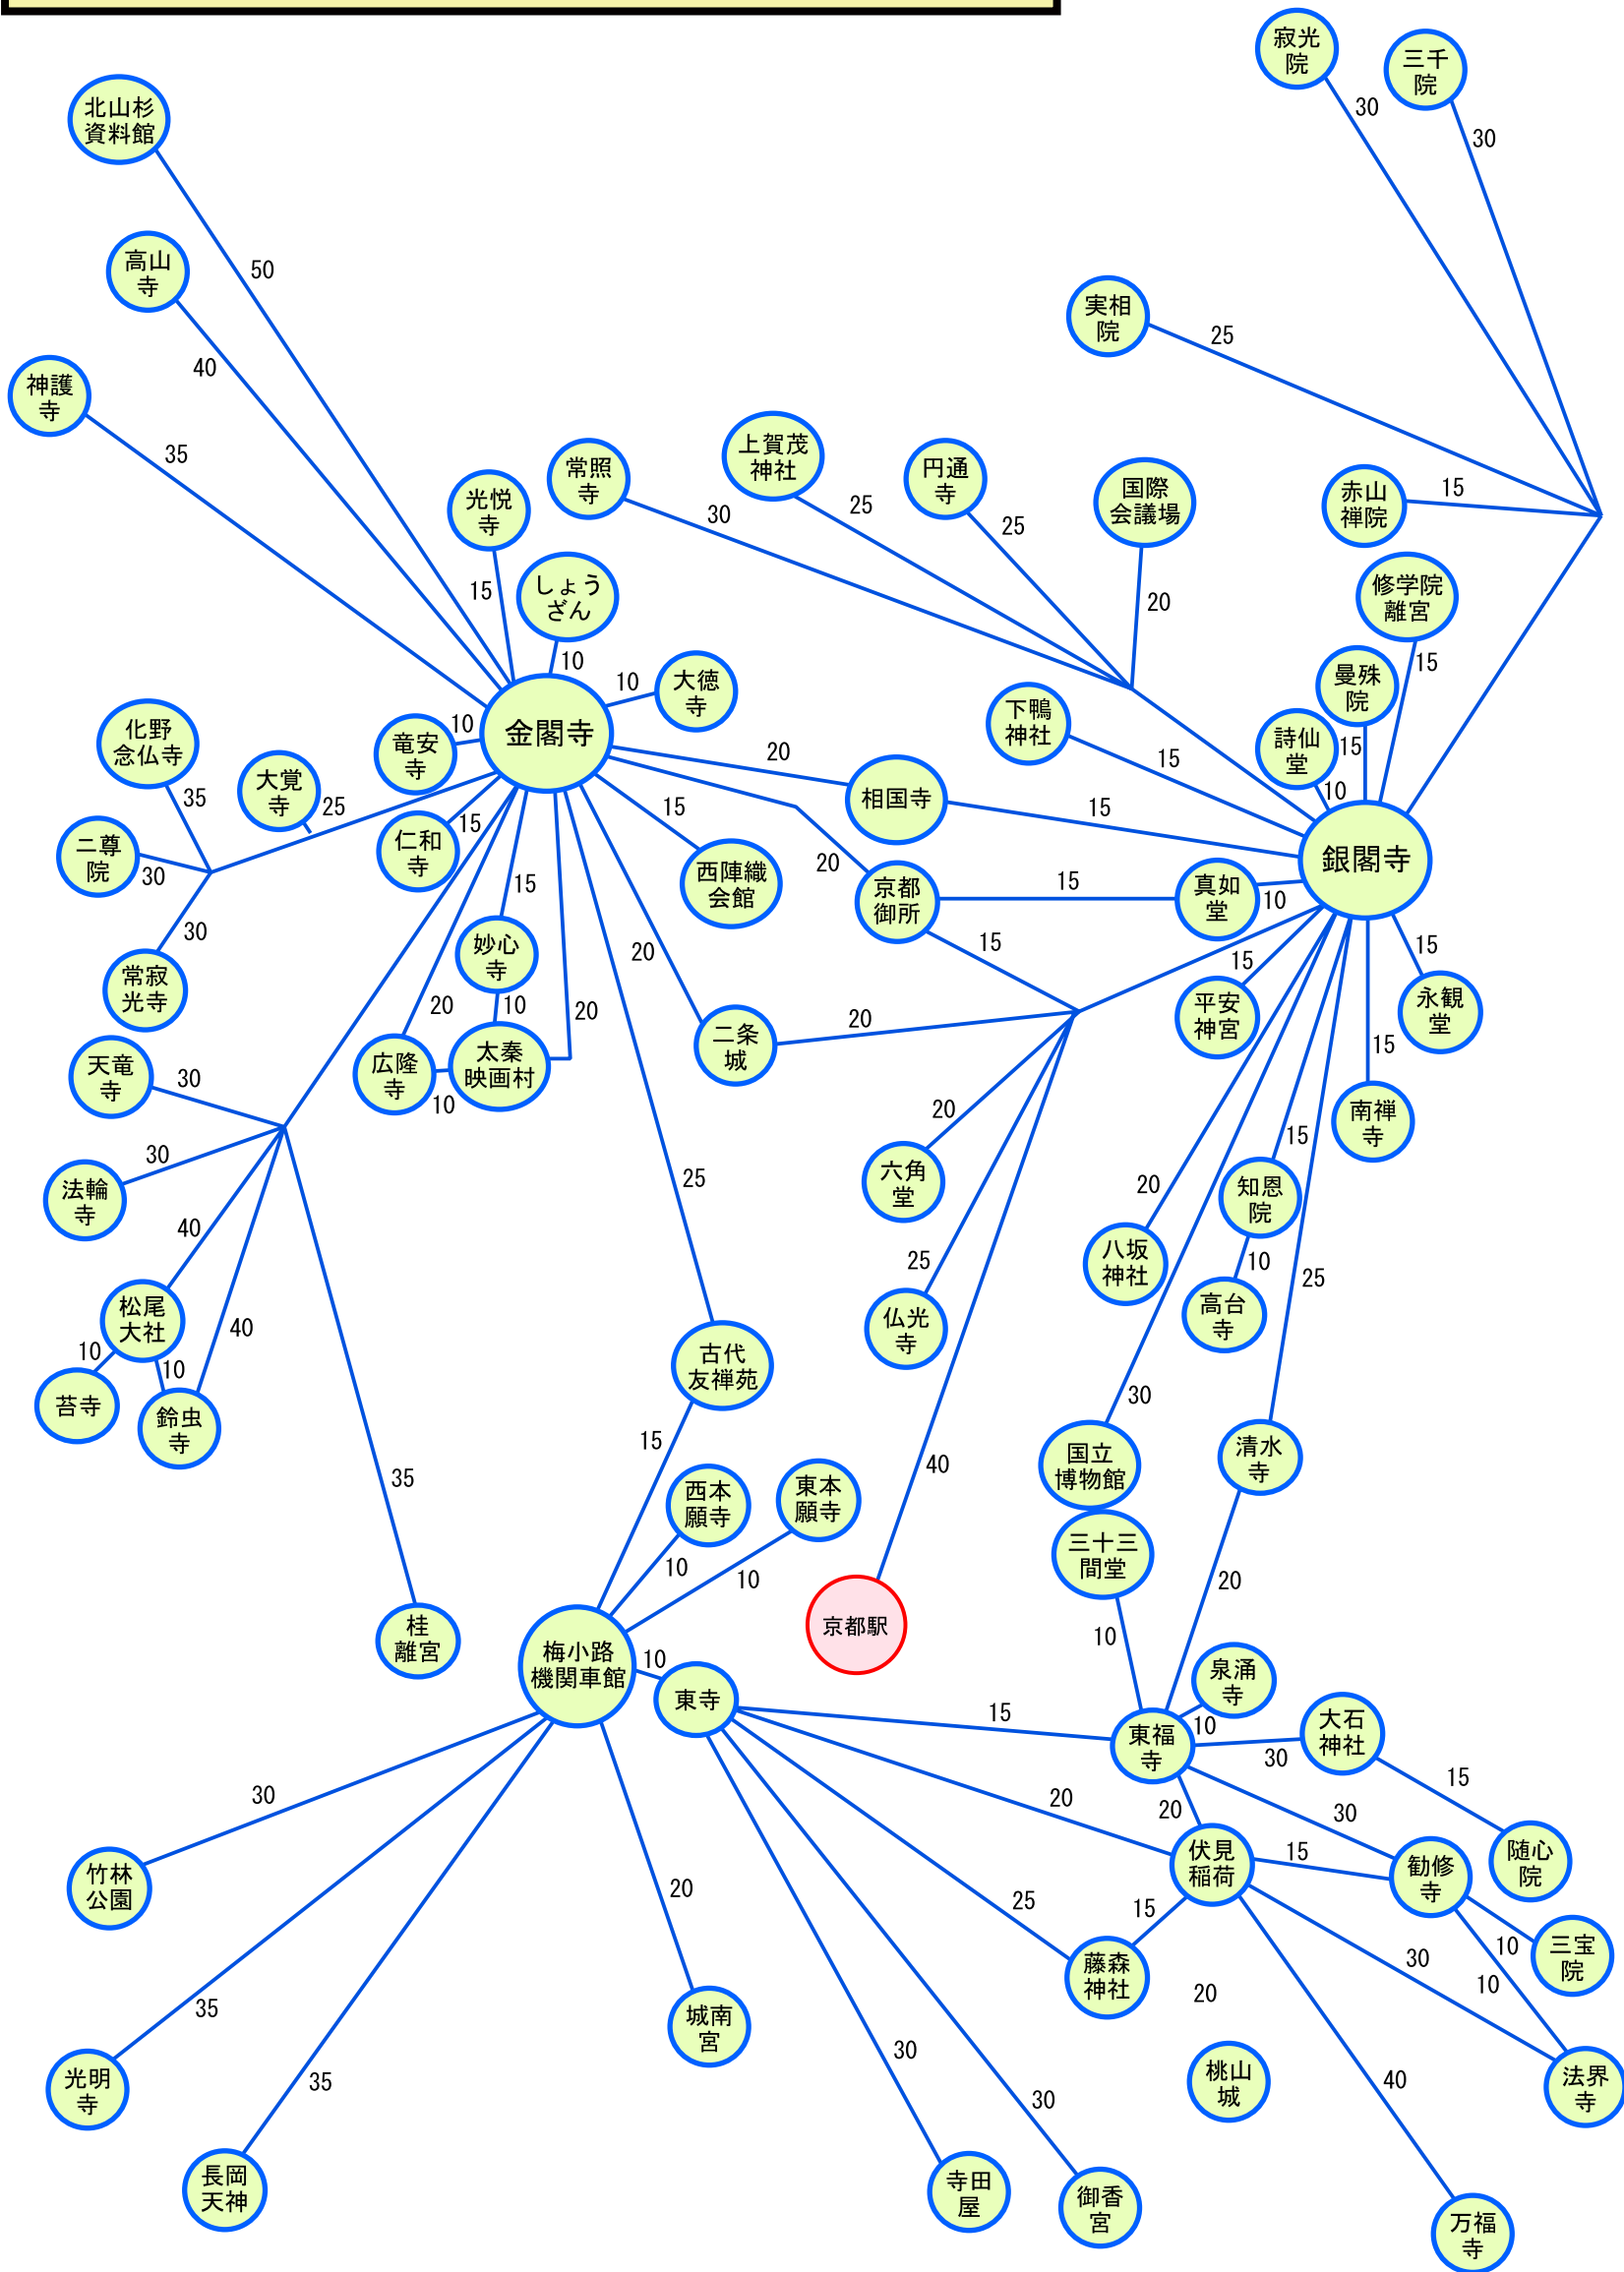

京都市福祉タクシー
共同配車センター

京都観光地地図

■ご利用にあたって

数字 はタクシーによる平均移動時間(単位は分)です。

数字 は徒歩による平均移動時間(単位は分)です。

移動時間は季節および交通事情により変化する事があります。

■ご利用にあたって

数字 ー はタクシーによる平均移動時間(単位は分)です。

数字 ー は徒歩による平均移動時間(単位は分)です。

移動時間は季節および交通事情により変化する事があります。

■ご利用にあたって

数字 はタクシーによる平均移動時間(単位は分)です。

数字 は徒歩による平均移動時間(単位は分)です。

移動時間は季節および交通事情により変化する事があります。

■ご利用にあたって

数字 ー はタクシーによる平均移動時間(単位は分)です。

数字 ー は徒歩による平均移動時間(単位は分)です。

移動時間は季節および交通事情により変化する事があります。